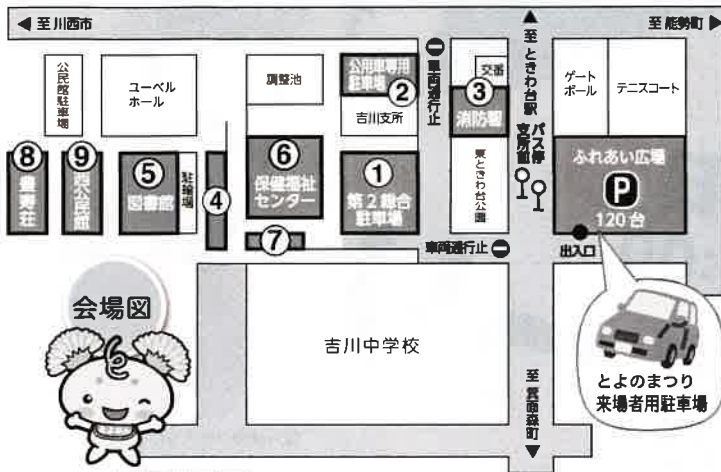

13:00~

池田高校ダンス部

29人で繋ぐ様々なダンスをお楽しみください

**会場 ▶ 第2総合駐車場 (吉川支所隣・メイン会場) ほが
臨時駐車場 ▶ ふれあい広場**

- *混雑が予想されますので、なるべく徒歩か公共交通機関をご利用ください。
- *ご来場の際は会場周辺の案内看板、および警備員の指示に従ってください。
- *駐車場内での事故・盗難等につきましては一切責任を負いません。
- *臨時駐車場は、午後4時に閉鎖します。
- *自転車でお来場の方は、図書館前駐輪場をご利用ください
- 会場にごみ箱はありません。ごみは各自持ち帰り、各家庭で分別・処理しましょう。
- 時間や出店内容は、都合により変更となる場合があります。

■問合せ先: とよのまつり実行委員会事務局(農林商工課内) ☎072-739-0001(代表)

第9回 とよのまつり

2019年
11月10日(日) 10:00~15:00

- 会場 ① 第2総合駐車場(メイン会場)**
- ミニSL
 - 町内商店のブース(商工会)
 - 犬の用品販売、展示等
 - サッシ、建材、住宅資材等の販売、展示
 - 住宅リフォーム関連の商品展示、相談等
 - ランドセルリメイク商品の展示、PR、販売
 - 納豆、コーヒー、手作り製品、ぜんざい等の販売
 - 観光協会のブース
 - 特産品の他、物品販売
 - 町内団体等のブース
 - ガールスカウト(クラフト作り、フランクフルト販売)、バザー

- 有名ドーナツ店出店
- 郵便局のブース
 - 年賀はがきの販売
- 防火・防災ブース
 - 啓発用グッズの配布、アルファ化米
 - 乾パンの試食、ポップコーンと綿菓子配布
- 地域防犯・交通安全啓発ブース
 - 白バイ撮影会 10:00~12:00 (雨天時中止・カメラ要持参)
 - 啓発物品の配布等
- 女性活躍推進コーナー (自分らしさチェック等)

- 利き水コーナー
- ごみ分別クイズ、PRコーナー
- 行政相談コーナー (10:00~12:00)
- とよのグッズ販売
- 模擬店
 - 米粉唐揚げ、焼きとり、ねぎ塩焼きそば、ポテトフライ、イカ焼き、チキンナゲット、タピオカミルクティ、はし巻き、フィリピンのおやつ、ドライマンゴー、令和元年産米販売、生活雑貨等
- スマートボール、おもちゃ販売、くじ、スライム作り体験、わなげ、すくい遊び、射的

- 会場 ② 吉川支所 公用車専用駐車場**
- 農業祭
 - 地元野菜販売
- 会場 ③ 消防署**
- 消防フェア
 - ミニ消防車・消防車両展示
 - 写真撮影コーナー等
- 会場 ④ 保健福祉センター前 特設会場**
- フリーマーケット
- 会場 ⑤ 図書館**
- 本のソムリエによる 利き本紹介 10:30~
- 会場 ⑥ 保健福祉センター**
- 健康展
 - 舌圧検査:先着20名(要申込)
 - 口腔水分測定:先着60名(要申込)
 - リズム体操(要申込)
 - 「いきいき百歳体操」表彰式
 - 百歳体操体験会
 - 屋下がりの音楽会
 - ストローダーツ、脳トレ、パネル展示、試食
 - 講演会
 - 「歯から考えよう!私の全身健康」
 - 講師 金村 成智氏 (京都府立医科大学病院教授)
 - 時間 11:00~ (定員 70名(要申込))
 - 申込・問合せ 保健福祉センター ☎072-738-3813
- 会場 ⑦ 豊寿荘(老人福祉センター)**
- 発表会
 - ウクレレ、ハーモニカ、太極柔力球、元気あっぷ倶楽部
 - 作品展示
 - 手芸、生け花、絵手紙、編み物
 - とよの講談寄席
 - 「左 甚五郎 竹の水仙」
 - 講談師 玉田 玉秀 斎氏
 - 時間 13:40~