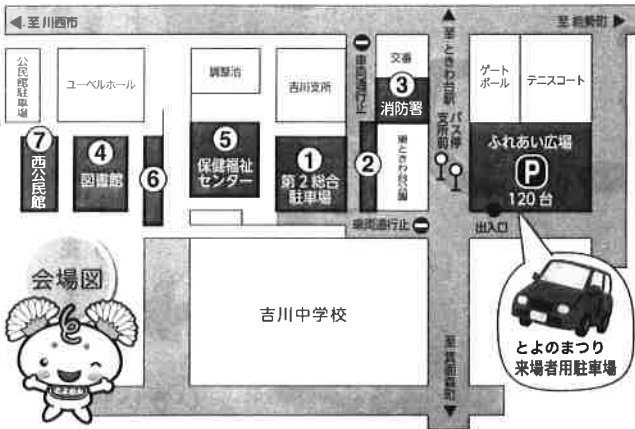

第6回 とよのまつり

2016年 11月13日(日) 10:00~15:00

会場 第2総合駐車場 (メイン会場)

- ●ミニSL
- ●町内商店のブース (商工会)
  - ・ランドセルリメイク商品展示販売
  - ・住宅機器展示販売、リフォーム相談
  - ・犬用品の販売
  - ・納豆、コーヒー販売、ぜんざい、物産展
  - ・自動車展示販売
  - ・介護タクシー実車展示、相談等
- ●観光協会のブース
  - ・ヤ dicon 試食、ガラス工芸品、うどん・野菜販売
- ●町内団体のブース
  - ・ガールスカウト体験コーナー
  - ・バザー、手作り小物

- ●有名ドーナツ店出店
- ●能勢電鉄と阪急バスのブース
  - ・オリジナルグッズ販売
- ●郵便局のブース
  - ・年賀はがきの予約受付
- ●防災ブース
  - ・防災グッズ展示、アルファ米炊き出し
- ●地域防犯・交通安全啓発ブース
  - ・白バイ撮影会 *カメラをご持参ください (10:00~11:00 雨天時中止)
  - ・パネル展示
- ●フィルハーモニック・ウインズ 大阪「オオサカン」PRブース
- ●利き水コーナー
- ●ゴミ分別減量化PRコーナー

- ●納税相談・租税クイズコーナー
- ●行政相談コーナー
- ●猪名川水環境パネル展
- ●とよのんグッズ販売、缶バッチ製作
- ●模擬店
  - ・ホットドッグ、綿菓子、から揚げ、焼きそば、ポテトフライ、クレープ、焼き芋、とり天うどん、フィリピン風大学芋等
- ●スマートボール、ガラガラくじ、わなげ、すくい遊び、射的

みんな遊びにきてね!

会場 メイン会場横特設会場

1. ●農業祭
2. ・地元野菜販売
   - ・新米販売

会場 図書館

1. ●本のソムリエ「利き本」紹介 13:30~15:00
2. 問合せ: 図書館 ☎072-738-3304

会場 保健福祉センター前特設会場

1. ●フリーマーケット

会場 消防署

1. ●消防フェア
2. ・ミニ消防車、ミニ救急車試乗
   - ・消防車両展示

会場 保健福祉センター

1. ●健康展
2. ・血圧年齢測定
   - ・健康パネル展示
   - ・試食会
3. 坂本廣子先生による食育講演会
4. 第1部...13:00~13:45
   第2部...14:00~14:45
5. いきいき百歳体操
6. 第1回...10:30~
   第2回...11:15~
7. 問合せ: 保健福祉センター ☎072-738-3813
8. 参加無料 申込不要 先着順

会場 同時開催 問合せ: 豊能町立西公民館 ☎072-738-4628

7 西公民館 文化展 11月12日(土) 11:00~17:00
13日(日) 9:00~16:00

出展作品

絵画、墨絵、ちぎり絵、絵手紙、写真、手作り絵本、水彩画、書道、写経、篆刻、工芸、エクセル画、陶芸、折り紙、針金アート、ガラスアート、ステンドグラス、木彫、編み物、織物、着物リフォーム、布作品、創作人形、生け花、現代押し花アート、パソコン映像作品など

体験・実演コーナー

- ・編み物、パソコン操作、書道、水彩画、織物、お茶席、折り紙、写経、針金アート、現代押し花アート
- ・蓄音機試聴コーナー

11月13日(日) フィルハーモニック・ウインズ 大阪 11:00~ 「オオサカン」のミニコンサート

その他の展示

- ・平成28年度人権標語・絵画入選作品の展示
- ・公民館活動団体紹介パネル
- ・喫茶・軽食コーナーとアルミ缶のリサイクル (たんぼの家)
- ・とよの大好きフォトコンテスト入選作品の展示 (豊能町観光協会)

協賛事業所一覧(順不同)

私たちは「とよのまつり」を応援しています!

(株)セレ・ナス 川西市栄根2-6-36 072-755-0042	代表: 福井 昌勝	(株)大石 豊能町高山1028-1 072-739-1483	代表: 大西 孝司	植田基工(株) 茨木市下井町11-3 072-738-0763	代表: 植田 正樹	(有)ファーマシーオカムラ 豊能町東ときわ台3-1-2 072-738-3000	代表: 岡村 武
(株)石田工務店 大阪市福島区吉野3-6-14 06-6468-1861	代表: 石田 信雄	社会福祉法人豊悠福祉会 豊能町吉川187-1 072-733-2301	代表: 園田 信雄	(株)播万 池田市城南2-3-7 072-739-1168	代表: 上向 井 敏伸	(株)サン警備保障 川西市多田松2-11吉岡ビル2F 072-793-9880	代表: 林 清三
池田泉州銀行ときわ台支店 豊能町ときわ台5-7-6 072-739-0840	代表: 多田 哲也	(株)ツバキサポートセンター 大阪市北区中之島3-3-3 06-6441-0481	代表: 中下 宗雄	さつま工機 豊能町希望ヶ丘5-30-12 072-738-0763	代表: 下別府 洋和	Glass Art Mira 豊能町吉川 090-1143-1819	代表: 永井 真梨子
池田泉州銀行 光風台出張所 豊能町光風台2-20-4 072-738-6422	代表: 中下 宗雄	フルハウスシモナカ 豊能町余野174-5 072-739-0505	代表: 鳥村 貴宏	(株)大西建設 豊能町余野139-1 072-739-0827	代表: 大西 久幸	西左官工業所 豊能町切畑41 072-739-0676	代表: 西 誠市
(株)高橋石材 川西市東多田3-8-7 072-774-8114	代表: 鳥村 貴宏	齋藤ガスケツ工業(株) 豊能町余野172-8 072-739-0002	代表: 谷川 正晃	とよのコスモスの里 豊能町牧下林 072-739-1363	代表: 上田 宇三郎	(株)井上工務店 豊能町川尻434 072-739-0554	代表: 井上 和雄
中西商店・エマコーヒー 豊能町余野172-5 072-739-0840	代表: 中西 信一朗	(有)かめたに 豊能町吉川1143-3 072-738-1122	代表: 谷川 正晃	(株)トヨノ興産 豊能町ときわ台4-17-9 072-738-0763	代表: 望月 昭	(株)西脇工業所 豊能町光風台3-20-8 072-738-1180	代表: 西脇 勝
阪神北トヨー住器(株) 豊能町光風台2-11-20 072-738-5568	代表: 古東 由朗	トータルリフォームてらもと 豊能町新光風台4-11-7 072-738-3870	代表: 寺本 誠治	小林商店 豊能町切畑1432 072-739-1567	代表: 小林 克彦	門工務店 豊能町木代733 072-739-2260	代表: 門 良博
北摂興業(株) 豊能町高山478-5 072-739-0178	代表: 大西 信司	谷造園土木 豊能町野間口224 072-739-0597	代表: 谷 勝	山口食品(株) 豊能町余野532 072-739-2336	代表: 山口 宗太郎	大植産産業 豊能町木代157-2 072-739-0421	代表: 大植 好容
北摂環境開発(株) 豊能町切畑1227 072-739-2985	代表: 宮本 隆志	桜谷工務店 豊能町木代121-1 072-739-1757	代表: 桜谷 勝	大西設備 豊能町野間口95 072-739-2202	代表: 大西 静義	坪井製材所 豊能町余野129 072-739-2222	代表: 坪井 弘明
フードストアー下坊 豊能町余野154-1 072-739-0035	代表: 上西 治	京阪ガス水道(株) 豊能町希望ヶ丘6-13-16 072-739-1701	代表: 長澤 裕二	(株)ライフナビ 池田市新町3-11 072-753-6971	代表: 寒谷 功	(有)将栄モーターズ 豊能町川尻123 072-739-0516	代表: 栗本 隆司
ニコニコ太陽介護タクシー 豊能町東ときわ台3-6-14 072-738-3402	代表: 山崎 博之	(株)あづま商事 川西市東久代2-20-15 072-759-0261	代表: 山崎 博之	阪急バス(株) 豊中市庄内西町5-1-24 06-6866-3172	代表: 山崎 博之