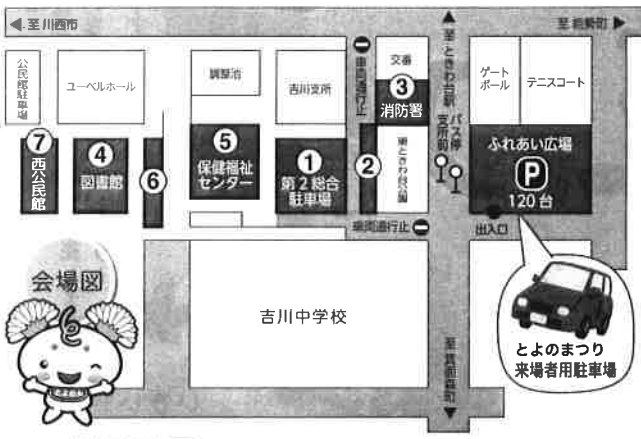

1. **会場 第2総合駐車場 (メイン会場)**
2. ●ミニSL
   - ●町内商店のブース (商工会)
     - ・ランドセルリメイク商品展示販売
     - ・住宅機器展示販売、リフォーム相談
     - ・犬用品の販売
     - ・納豆、コーヒー販売、ぜんざい、物産展
     - ・自動車展示販売
     - ・介護タクシー実車展示、相談等
   - ●観光協会のブース
     - ・ヤ dicon 試食、ガラス工芸品、うどん・野菜販売
   - ●町内団体のブース
     - ・ガールスカウト体験コーナー
     - ・バザー、手作り小物

- ●有名ドーナツ店出店
- ●能勢電鉄と阪急バスのブース
  - ・オリジナルグッズ販売
- ●郵便局のブース
  - ・年賀はがきの予約受付
- ●防災ブース
  - ・防災グッズ展示、アルファ米炊き出し
- ●地域防犯・交通安全啓発ブース
  - ・白バイ撮影会 *カメラをご持参ください (10:00~11:00 雨天時中止)
  - ・パネル展示
- ●フィルハーモニック・ウインズ 大阪「オオサカン」PRブース
- ●利き水コーナー
- ●ゴミ分別減量化PRコーナー

- ●納税相談・租税クイズコーナー
- ●行政相談コーナー
- ●猪名川水環境パネル展
- ●とよのんグッズ販売、缶バッジ製作
- ●模擬店
  - ・ホットドッグ、綿菓子、から揚げ、焼きそば、ポテトフライ、クレープ、焼き芋、とり天うどん、フィリピン風大学芋等
- ●スマートボール、ガラガラくじ、わなげ、すくい遊び、射的

みんな遊びにきてね!

会場 メイン会場横特設会場 ②

- ●農業祭
  - ・地元野菜販売
  - ・新米販売

会場 消防署 ③

- ●消防フェア
  - ・ミニ消防車、ミニ救急車試乗
  - ・消防車両展示

会場 図書館 ④

- ●本のソムリエ「利き本」紹介 13:30~15:00

問合せ：図書館 ☎072-738-3304

会場 保健福祉センター ⑤

- ●健康展
  - ・血圧年齢測定
  - ・健康パネル展示
  - ・試食会

坂本廣子先生による食育講演会
第1部...13:00~13:45
第2部...14:00~14:45

いきいき百歳体操
第1回...10:30~
第2回...11:15~

問合せ：保健福祉センター ☎072-738-3813

参加無料 申込不要 先着順

会場 保健福祉センター前 特設会場 ⑥

- ●フリーマーケット

会場 同時開催 ⑦ 西公民館 文化展 11月12日(土) 11:00~17:00
13日(日) 9:00~16:00

問合せ：豊能町立西公民館 ☎072-738-4628

11月13日(日) フィルハーモニック・ウインズ 大阪 11:00~
「オオサカン」のミニコンサート

出展作品
絵画、墨絵、ちぎり絵、絵手紙、写真、手作り絵本、水彩画、書道、写経、篆刻、工芸、エクセル画、陶芸、折り紙、針金アート、ガラスアート、ステンドグラス、木彫、編み物、織物、着物リフォーム、布作品、創作人形、生け花、現代押し花アート、パソコン映像作品など

体験・実演コーナー
・編み物、パソコン操作、書道、水彩画、織物、お茶席、折り紙、写経、針金アート、現代押し花アート
・蓄音機試聴コーナー

その他の展示

- ・平成28年度人権標語・絵画入選作品の展示
- ・公民館活動団体紹介パネル
- ・喫茶・軽食コーナーとアルミ缶のリサイクル (たんぼぼの家)
- ・とよの大好きフォトコンテスト入選作品の展示 (豊能町観光協会)

協賛事業所一覧(順不同) 私たちは「とよのまつり」を応援しています!

(株)セレ・ナス 川西市栄根2-6-36 072-755-0042	(株)大石 豊能町高山1028-1 072-739-1483	植田基工(株) 茨木市下井町11-3 072-739-1483	(有)ファーマシーオカムラ 豊能町東ときわ台3-1-2 072-738-3000
(株)石田工務店 大阪市福島区吉野3-6-14 06-6468-1861	社会福祉法人豊悠福祉会 豊能町吉川187-1 072-733-2301	(株)播万 池田市城南2-3-7 072-739-1168	(株)サン警備保障 代表：林 清三 川西市多田桜2-11吉岡ビル2F 072-793-9880
池田泉州銀行ときわ台支店 豊能町ときわ台5-7-6 072-739-0840	(株)ツバキサポートセンター 代表：多田 哲也 大阪市北区中之島3-3-3 06-6441-0481	さつま工機 豊能町希望ヶ丘5-30-12 072-738-0763	Glass Art Mira 代表：永井 真梨子 豊能町吉川 090-1143-1819
池田泉州銀行 光風台出張所 豊能町光風台2-20-4 072-738-6422	フルハウスシモナカ 代表：中下 宗雄 豊能町余野174-5 072-739-0505	(株)大西建設 豊能町余野139-1 072-739-0827	西左官工業所 代表：西 誠市 豊能町切畑41 072-739-0676
(株)高橋石材 川西市東多田3-8-7 072-774-8114	齋藤ガスケツ工業(株) 代表：鳥村 貴宏 豊能町余野172-8 072-739-0002	とよのコスモスの里 豊能町牧下林 072-739-1363	(株)井上工務店 代表：井上 和雄 豊能町川尻434 072-739-0554
中西商店・エマコーヒー 代表：中西 信一朗 豊能町余野172-5 072-739-0840	(有)かめたに 代表：谷川 正晃 豊能町吉川1143-3 072-738-1122	(株)トヨノ興産 豊能町ときわ台4-17-9 072-738-0763	(株)西脇工業所 代表：西脇 勝 豊能町光風台3-20-8 072-738-1180
阪神北トヨー住器(株) 代表：古東 由朗 豊能町光風台2-11-20 072-738-5568	トータルリフォームてらもと 代表：寺本 誠治 豊能町新光風台4-11-7 072-738-3870	小林商店 豊能町切畑1432 072-739-1567	門工務店 代表：門 良博 豊能町木代733 072-739-2260
北摂興業(株) 代表：大西 信司 豊能町高山478-5 072-739-0178	谷造園土木 代表：谷 勝 豊能町野間口224 072-739-0597	山口食品(株) 代表：山口 宗太郎 豊能町余野532 072-739-2336	大植産産業 代表：大植 好容 豊能町木代157-2 072-739-0421
北摂環境開発(株) 代表：宮本 隆志 豊能町切畑1227 072-739-2985	桜谷工務店 代表：桜谷 勝 豊能町木代121-1 072-739-1757	大西設備 豊能町野間口95 072-739-2202	坪井製材所 代表：坪井 弘明 豊能町余野129 072-739-2222
フードストアー下坊 代表：上西 治 豊能町余野154-1 072-739-0035	京阪ガス水道(株) 代表：長澤 裕二 豊能町希望ヶ丘6-13-16 072-739-1701	(株)ライフナビ 代表：寒谷 功 池田市新町3-11 072-753-6971	(有)将栄モーターズ 代表：栗本 隆司 豊能町川尻123 072-739-0516
ニコニコ太陽介護タクシー 代表：山崎 博之 豊能町東ときわ台3-6-14 072-738-3402	(株)あづま商事 川西市東久代2-20-15 072-759-0261	阪急バス(株) 豊中市庄内西町5-1-24 06-6866-3172